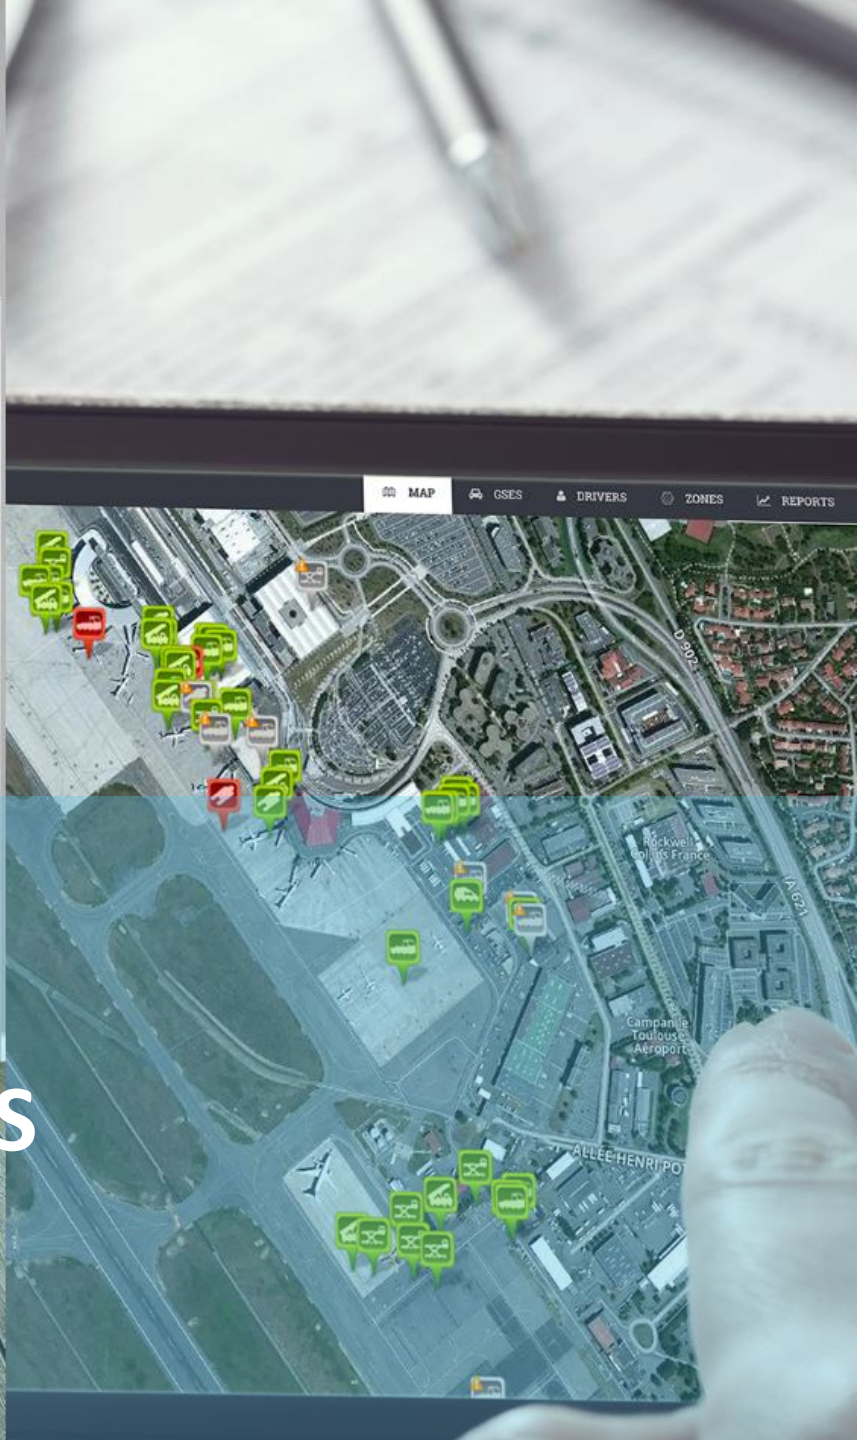

SANTE

Détecteur de fugue
Détecteur de chutes

AEROPORTS/GOLFS/MILITAIRE

Localisation de véhicules
Localisation de personnes

Applications

1

FLUX DES SKIEURS

- Temps d'attente aux remontées mécaniques
- Positionnement des ressources humaines

Economie de fonctionnement RH

2

MODULARITE DES FORFAITS

- Des plages horaires plus fines
- Adaptés aux nombres de remontées
- Domaine skiable limité (pour les enfants notamment)

Nouveaux clients

3

LOCALISATION DES SKIEURS

- Sécurité
- Baisse des accidents
- Optimisation réactivité des secours

Augmente l'attractivité de la station

ADVEEZ
12, Rue Michel Labrousse
31 100 TOULOUSE

Contact:
Dorian PENNER
Directeur Commercial & Marketing
Tel: 06.71.72.00.19