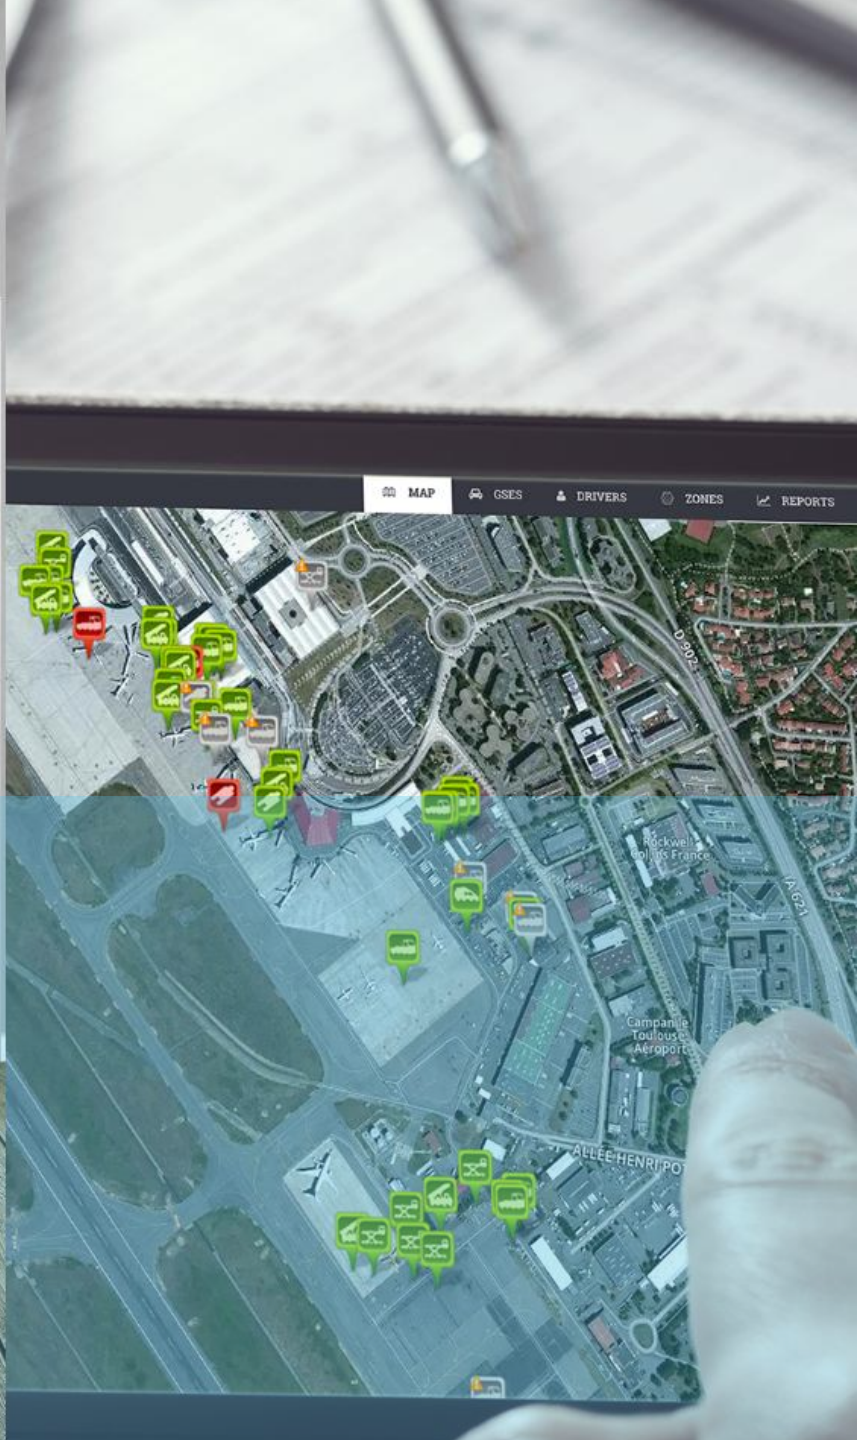

CCI TARBES
15 septembre 2015

ADVEEZ
A D V A N C E D & E A S Y

Notre Savoir-Faire

Technologie Mains Libres

Transmission longue portée Radio

Nos produits

CONTRÔLE D'ACCES

Bureaux
Bâtiments Industriels
PmR

SANTE

Détecteur de fugue
Détecteur de chutes

AEROPORTS/GOLFS/MILITAIRE

Localisation de véhicules
Localisation de personnes

Applications

1

FLUX DES SKIEURS

- Temps d'attente aux remontées mécaniques
- Positionnement des ressources humaines

Economie de fonctionnement RH

2

MODULARITE DES FORFAITS

- Des plages horaires plus fines
- Adaptés aux nombres de remontées
- Domaine skiable limité (pour les enfants notamment)

Nouveaux clients

3

LOCALISATION DES SKIEURS

- Sécurité
- Baisse des accidents
- Optimisation réactivité des secours

Augmente l'attractivité de la station

ADVEEZ
12, Rue Michel Labrousse
31 100 TOULOUSE

Contact:
Dorian PENNER
Directeur Commercial & Marketing
Tel: 06.71.72.00.19