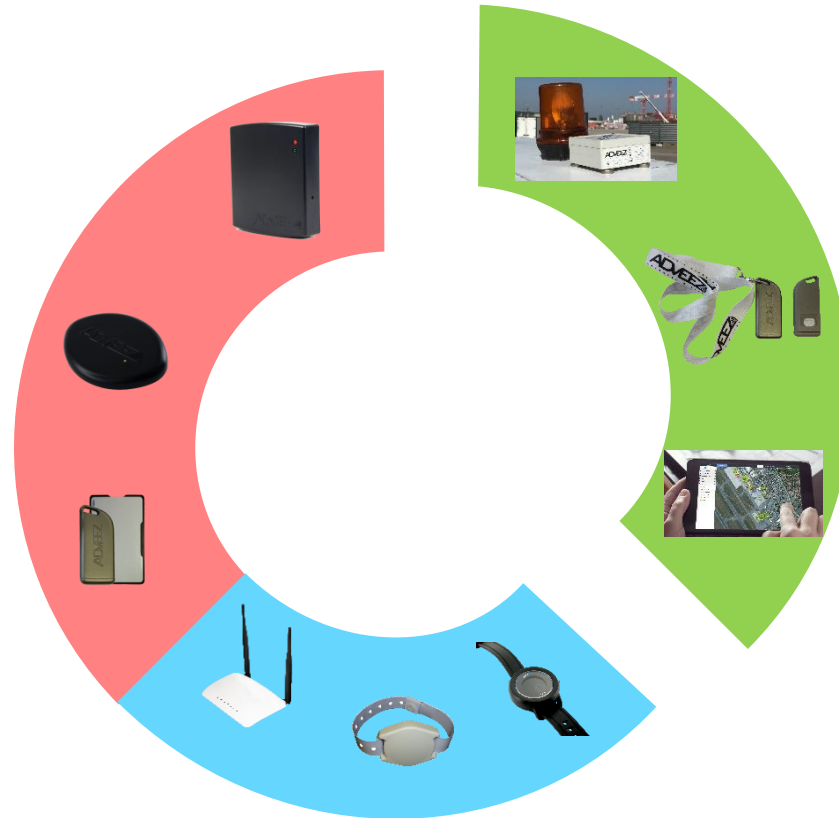

CCI TARBES
15 septembre 2015

ADVEEZ
A D V A N C E D & E A S Y

Notre Savoir-Faire

Technologie Mains Libres

Transmission longue portée Radio

Nos produits

CONTRÔLE D'ACCES

Bureaux
Bâtiments Industriels
PmR

SANTE

Détecteur de fugue
Détecteur de chutes

AEROPORTS/GOLFS/MILITAIRE

Localisation de véhicules
Localisation de personnes

Applications

1

FLUX DES SKIEURS

- Temps d'attente aux remontées mécaniques
- Positionnement des ressources humaines

Economie de fonctionnement RH

2

MODULARITE DES FORFAITS

- Des plages horaires plus fines
- Adaptés aux nombres de remontées
- Domaine skiable limité (pour les enfants notamment)

Nouveaux clients

3

LOCALISATION DES SKIEURS