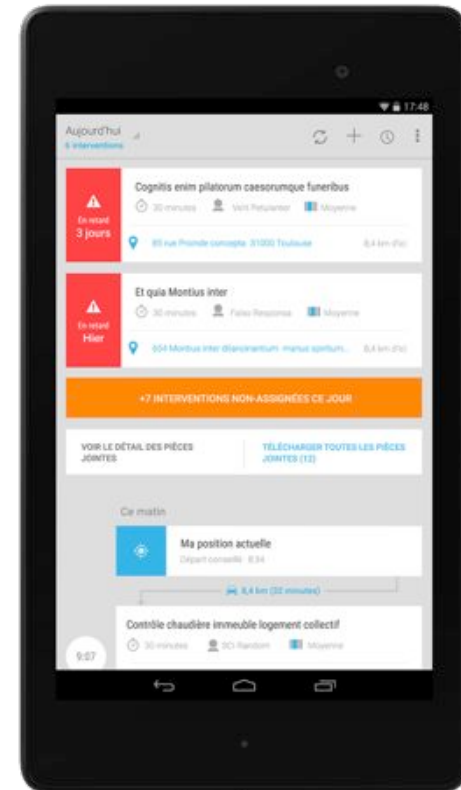

OneLight
Studio

Référence : Infotravaux pour ERDF

L'information des chantiers de voirie accessible à tous.

Interventions :

- > Conseils pour la construction de la roadmap
- > Design et développement Web, Android et iOS
- > Conseils pour la récolte du feedback utilisateur

OneLight
Studio

Expérimentation de vos projets

Référence : Maperless

Solution SaaS de suivi d'interventions
100% numérique et mobile

Interventions :

- > Construction de la roadmap
- > Design et développement Web et Android
- > Relation utilisateurs