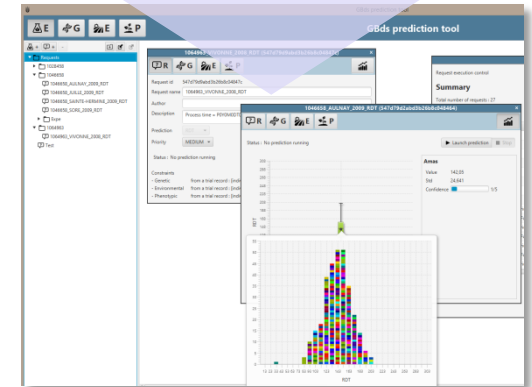

UNE TECHNOLOGIE D'INTELLIGENCE ARTIFICIELLE EXCLUSIVE

EFFICACITÉ

Des résultats optimaux

VITESSE

Calcul temps-réel

ADAPTABILITÉ

Ajustement dynamique aux changements

BIOTECHNOLOGY
ENERGY MARKETING & RETAIL
DEFENCE AERONAUTICS
BANK & INSURANCE