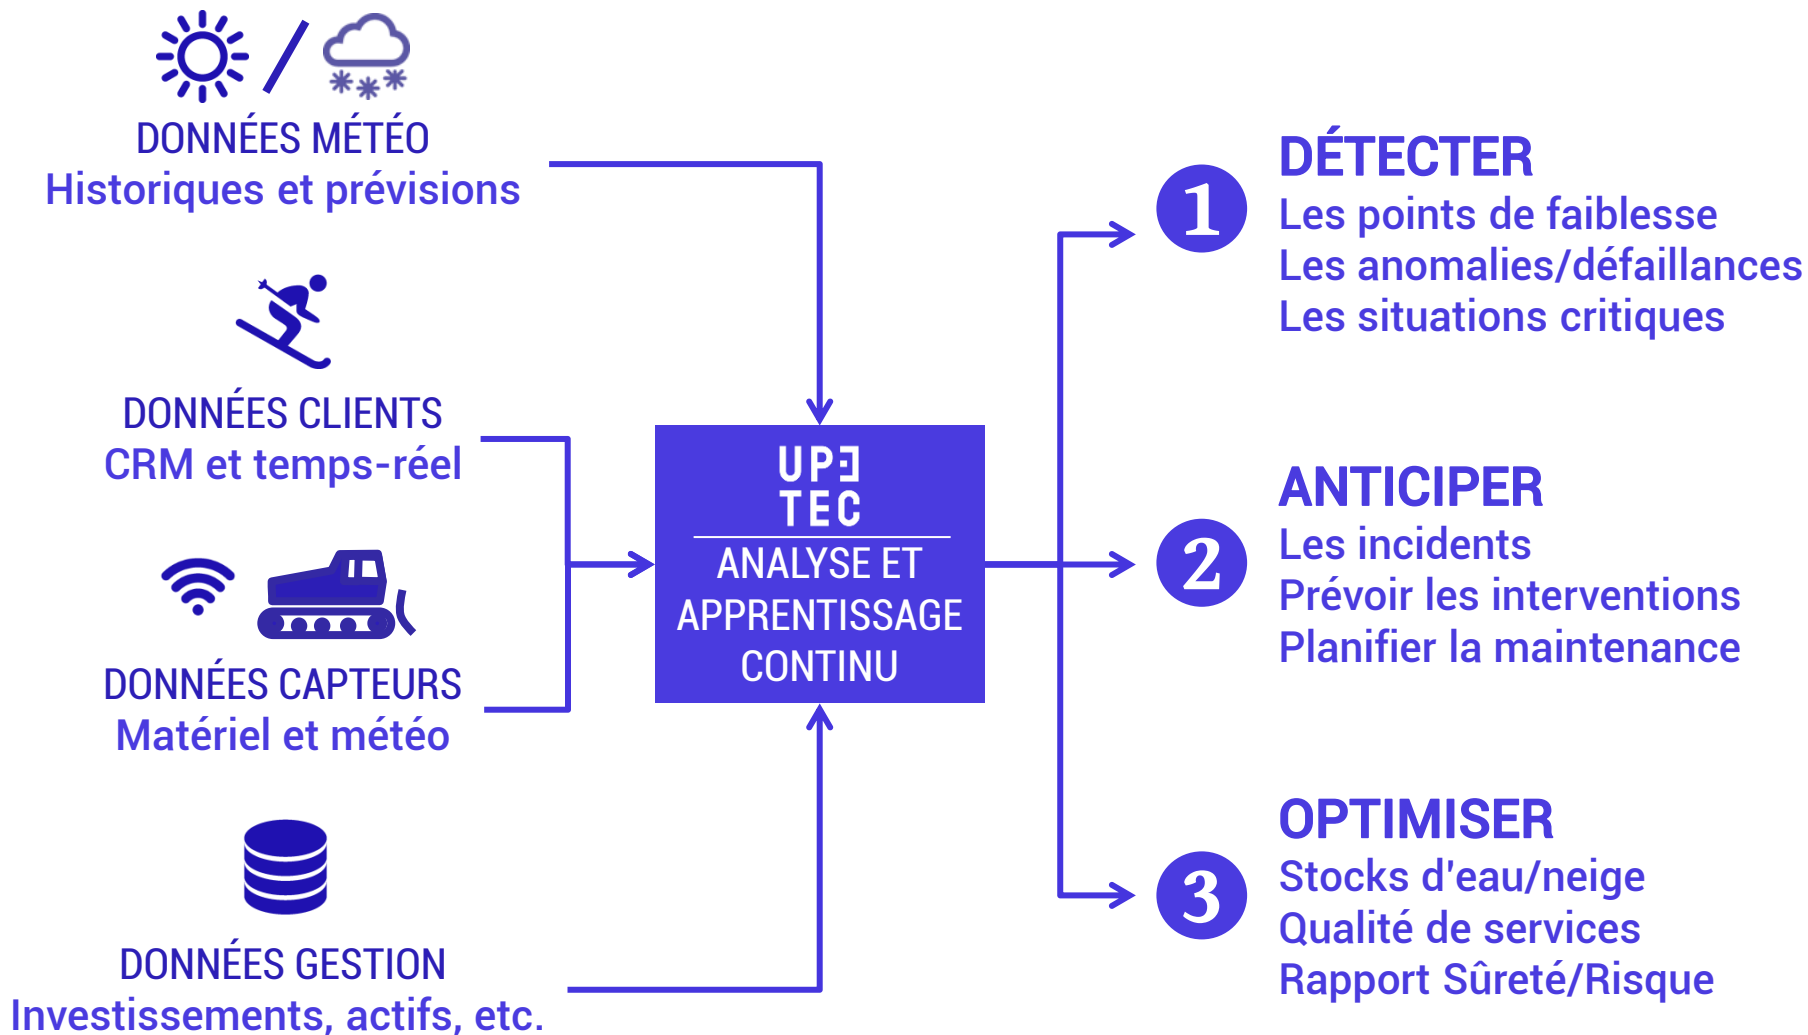

VALORISER LES DONNÉES D'EXPLOITATION

PROFITER DES DONNÉES EXTERNES